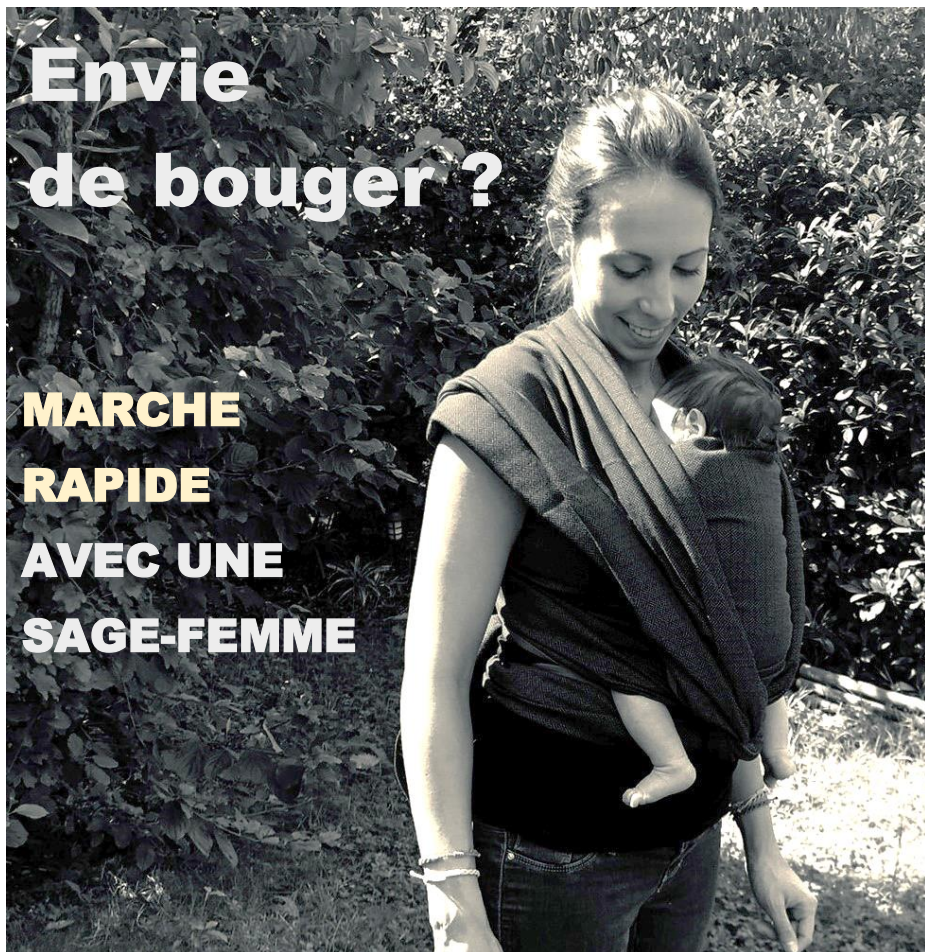

Envie de bouger ?

**MARCHE
RAPIDE
AVEC UNE
SAGE-FEMME**

Antenne
sages-femmes